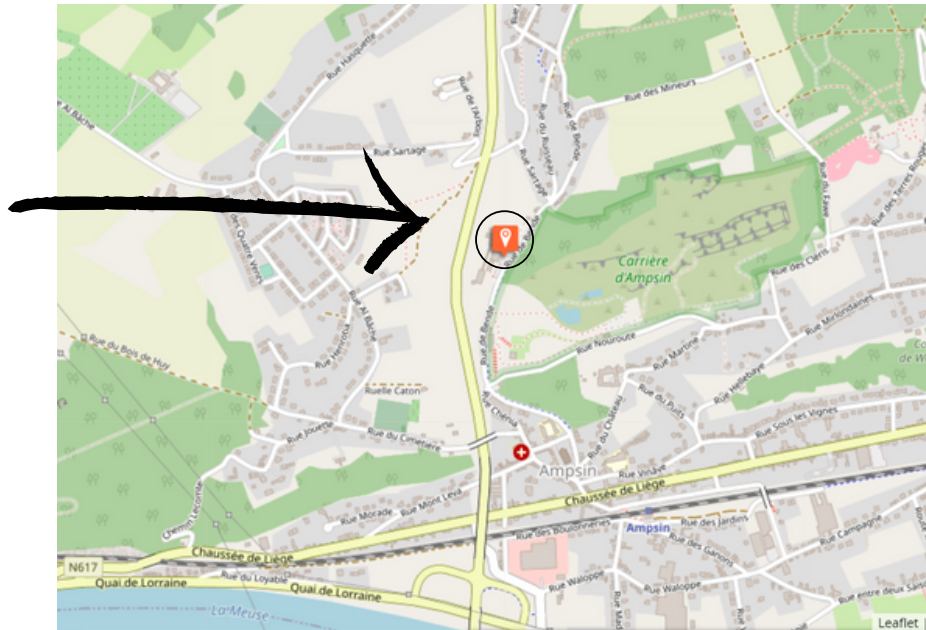

Site des Maîtres du feu

Rue de bende, n°5

SCAN ME

Adresse : Site des Maîtres du feu
Rue de Bende, n°5

De Namur

E42 - Sortie 6 Villers le Bouillet

Suivre la N684

Tourner à droite sur Rue Sartage

Tourner à droite sur Rue de Bende

Le site des Maîtres du Feu se trouve à 200m

De Liège

E42 - Sortie 5 Amay/Saint-Georges

Suivre la N614 jusque Jehay

Traverser le village de Jehay jusqu'à la Paix Dieu

Rond-Point - Prendre la première sortie

Suivre la N684

Tourner à droite sur Rue Sartage

Tourner à droite sur Rue de Bende

Le site des Maîtres du Feu se trouve à 200m