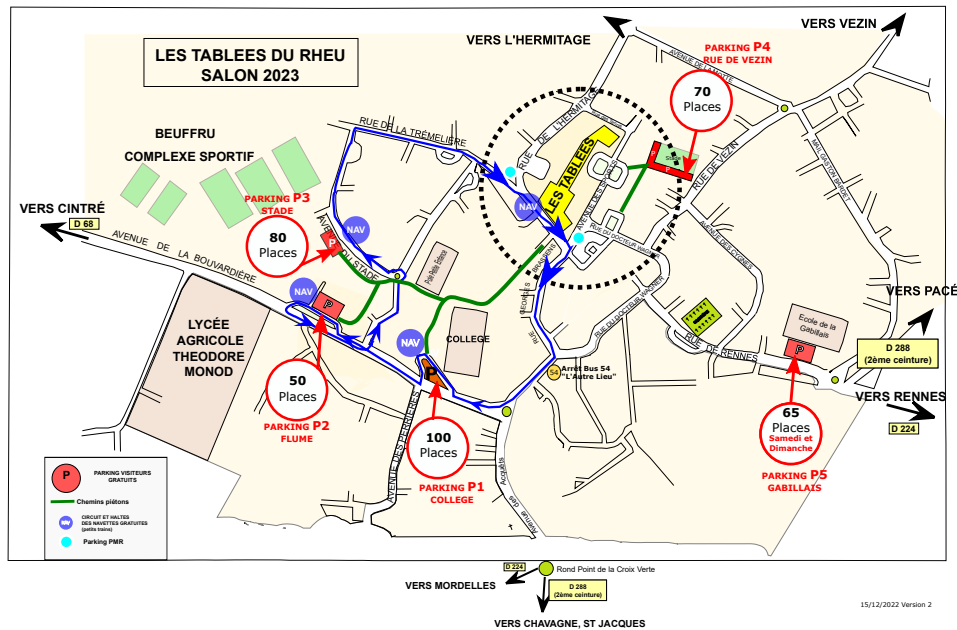

2023
39^{ème} Salon du Rheu
(près de Rennes)
VINS – PAINS – FROMAGES
PRODUITS REGIONAUX

* Vendredi 10 mars
de 09h30 à **21h00**
* Samedi 11 mars
de 09h30 à **20h00**
* Dimanche 12 mars
de 09h30 à **18h30**

- Afin de vous garer facilement, suivez les fléchages jusqu'aux parkings et utilisez les navettes mises à votre disposition.
- Une voiture accompagnant les navettes est prévue pour transporter vos achats lourds et volumineux
- Deux « Arrêts minutes » le temps du chargement de votre voiture sont installés Avenue des Sports et Rue de l'Hermitage.

Nom..... Prénom : Adresse mail :
Adresse :

L'abus d'alcool est dangereux – Vente au déballage autorisée par arrêté municipal.

Mr Mme André & Virginie GIL

Domaine de la Perdrix

STAND N° 156

Allée H